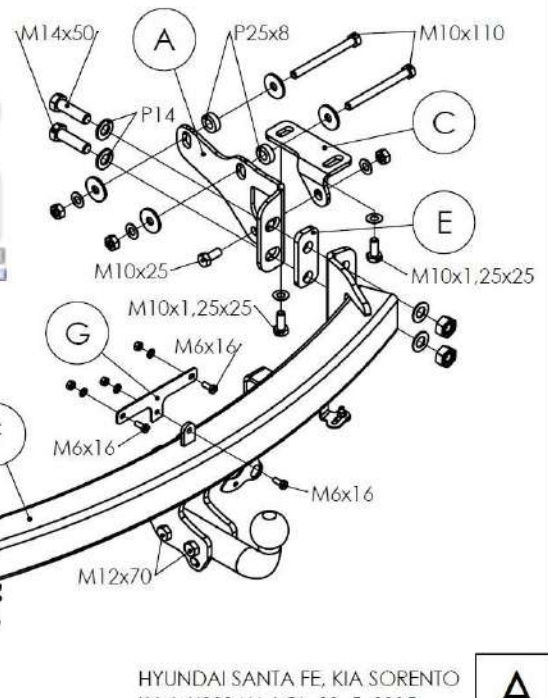

M6x16 - 7ks
 M8x40 - 1ks
 M10x25 - 2ks
 M10x1,25x25 - 4ks
 M10x110 - 4ks
 M14x50 - 4ks
 M12x70 - 2ks (A)
 M12x90 - 2ks (I)
 M12x19 - 4ks (C)

SM8 - 1ks

M6 - 7ks
 M10 - 6ks
 M12 - 2ks (A, I)
 M14 - 4ks

P25x8 - 2ks

P6,6 - 2ks

P11 - 8ks

P8 - 1ks
 P14 - 4ks

PP6 - 7ks
 PP10 - 10ks
 PP12 - 2ks (A, I)
 PP12 - 4ks (C)
 PP14 - 4ks

PR14 - 1ks

BP360 - 4ks

C

M12x19 - 4ks

DETAIL SANTA FE

DETAIL SORENTO

M12x90 - 2ks

I

AIC 250 0 1

HYUNDAI SANTA FE, KIA SORENTO
 Kód: H0916(A,I,C) 22. 5. 2015

A