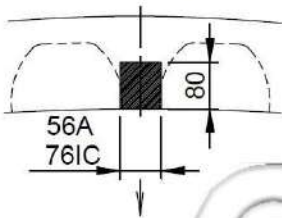

P6,6 - 2ks

P11 - 8ks

P8 - 1ks
 P14 - 4ks

PP6 - 7ks
 PP10 - 10ks
 PP12 - 2ks (A, I)
 PP12 - 4ks (C)
 PP14 - 4ks

PR14 - 1ks

BP360 - 4ks

C

M12x19 - 4ks

DETAIL SANTA FE

DETAIL SORENTO

M12x90 - 2ks

I

AIC 250 0 1

HYUNDAI SANTA FE, KIA SORENTO
 Kód: H0916(A,I,C) 22. 5. 2015

A