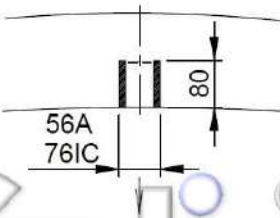

P6,6 - 2ks

P11 - 8ks

P8 - 1ks
 P14 - 4ks

PP6 - 7ks
 PP10 - 10ks
 PP12 - 2ks (A, I)
 PP12 - 4ks (C)
 PP14 - 4ks

PR14 - 1ks

BP360 - 4ks

C

M12x19 - 4ks

DETAIL SANTA FE

DETAIL SORENTO

M12x90 - 2ks

I

AIC 250 0 1

HYUNDAI SANTA FE, KIA SORENTO
 Kód: H0916(A,I,C) 22. 5. 2015

A