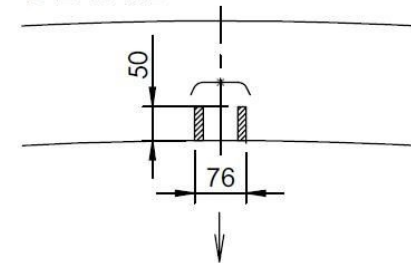

M5x30 - 2ks
 M16x50 - 2ks
 M12x110 - 6ks
 M12x70 - 2ks (A)
 M12x90 - 2ks (I)
 M12x19 - 3ks (C)
 M12x21 - 1ks (C)

M12 - 8ks (A, I)
 M12 - 6ks (C)

PP12 - 8ks (A, I)
 PP12 - 10ks (C)
 PP16 - 2ks

R18x66 - 6ks

C

M12x19 - 3ks
 M12x21 - 1ks

DETAIL

M12x90 - 2ks

M5x30

M16x50

M12x70 - 2ks

M16x50

M12x110

I

IC 250 -12 I

TOYOTA LAND CRUISER, LEXUS LX 570
 Kód: T0705(A,I,C) 22. 7. 2016

A