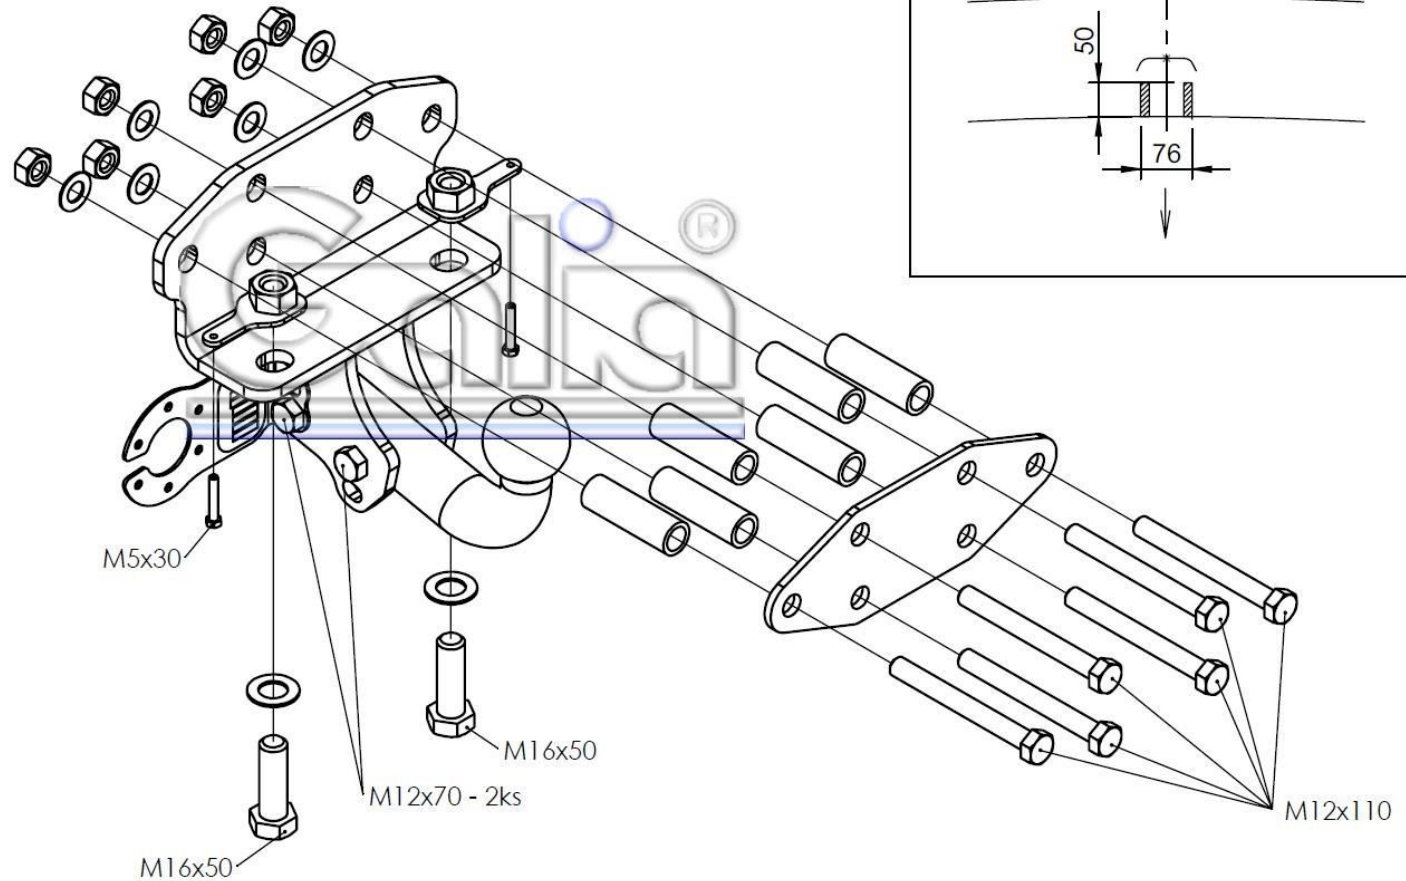

M5x30 - 2ks
 M16x50 - 2ks
 M12x110 - 6ks
 M12x70 - 2ks (A)
 M12x90 - 2ks (I)
 M12x19 - 3ks (C)
 M12x21 - 1ks (C)

M12 - 8ks (A, I)
 M12 - 6ks (C)

PP12 - 8ks (A, I)
 PP12 - 10ks (C)
 PP16 - 2ks

R18x66 - 6ks

C

M12x19 - 3ks
 M12x21 - 1ks

DETAIL

M12x90 - 2ks

M5x30

M16x50

M12x70 - 2ks

M16x50

M12x110

I

IC 250 -12 I

TOYOTA LAND CRUISER, LEXUS LX 570
 Kód: T0705(A,I,C) 22. 7. 2016

A