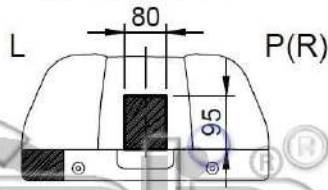

M8x40 - 1ks

M10x30 - 8ks
M10x40 - 4ks
M14x40 - 4ks
M12x70 - 2ks (A)
M12x90 - 2ks (I)
M12x19 - 4ks (C)

SM8 - 1ks

M8 - 2ks
M10 - 8ks
M12 - 2ks (A, I)
M14 - 4ks

P8 - 1ks

PP8 - 2ks
PP10 - 12ks
PP12 - 2ks (A, I)
PP12 - 4ks (C)
PP14 - 4ks

P11 - 12ks

P30x8 - 2ks
model GL

PR14x25 - 1ks

C

M12x19 - 4ks

DETAIL
Mercedes ML 05-11

DETAIL
Mercedes ML 11-
Bluetec, AMG

IC 325 0 1