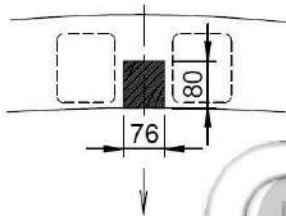

M8x40 - 1ks

M10x30 - 8ks
M10x40 - 4ks
M14x40 - 4ks
M12x70 - 2ks (A)
M12x90 - 2ks (I)
M12x19 - 4ks (C)

SM8 - 1ks

M8 - 2ks
M10 - 8ks
M12 - 2ks (A, I)
M14 - 4ks

P8 - 1ks

PP8 - 2ks
PP10 - 12ks
PP12 - 2ks (A, I)
PP12 - 4ks (C)
PP14 - 4ks

P11 - 12ks

P30x8 - 2ks
model GL

PR14x25 - 1ks

C

M12x19 - 4ks

DETAIL
Mercedes ML 05-11

DETAIL
Mercedes ML 11-
Bluetec, AMG

IC 325 0 1