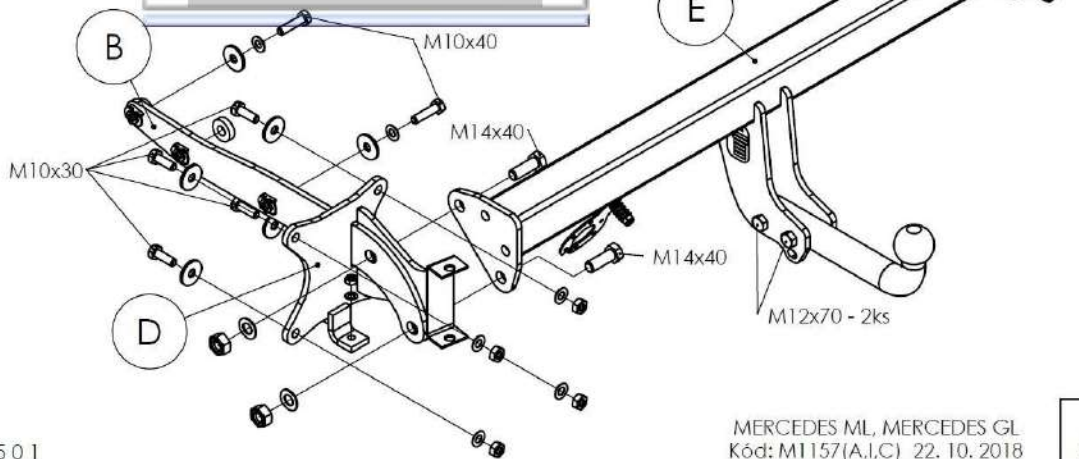

P11 - 12ks

P30x8 - 2ks
model GL

PR14x25 - 1ks

C

M12x19 - 4ks

DETAIL
Mercedes ML 05-11

DETAIL
Mercedes ML 11-
Bluetec, AMG

IC 325 0 1