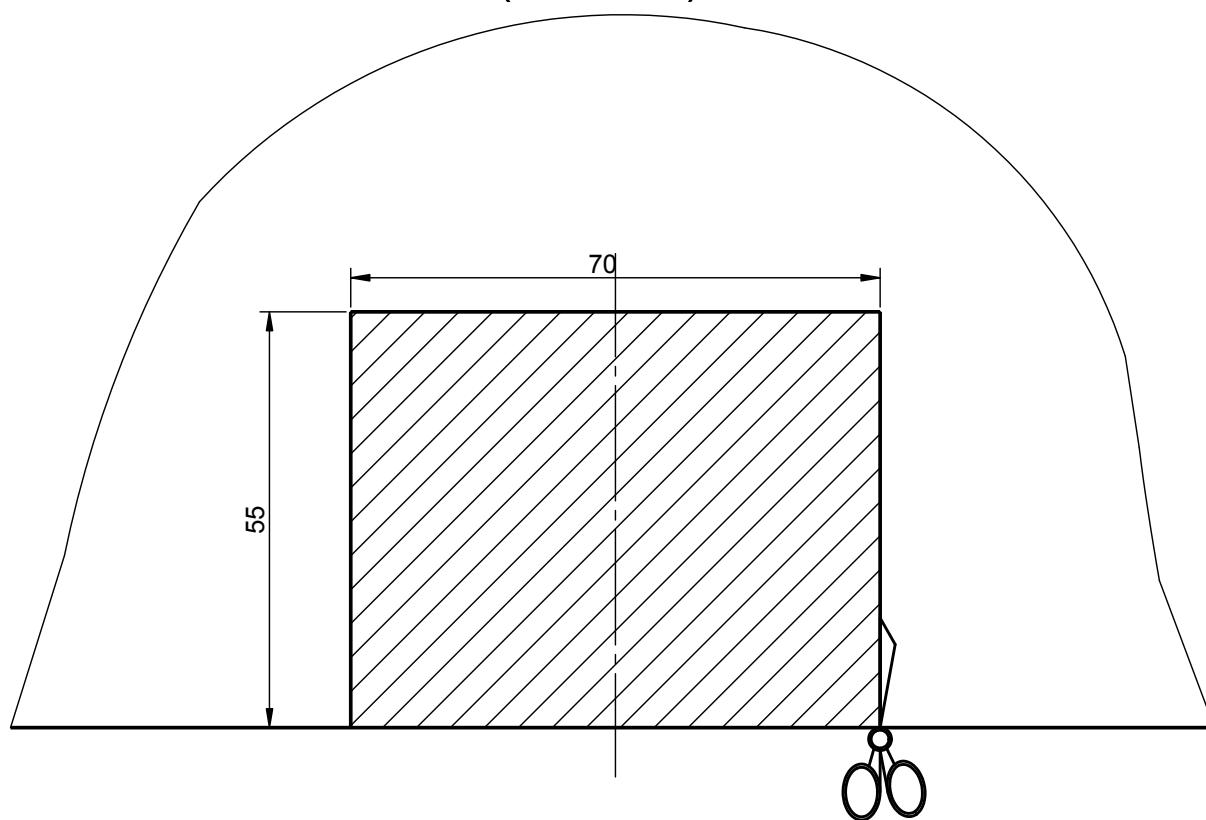

Вырез бампера  
Skoda Octavia Toure (хетчбек) 1997-...г.в.  
(S104-A) 1:1

---

Вырез бампера  
Skoda Octavia Toure (хетчбек) 1997-...г.в.  
(S104-A) 1:1