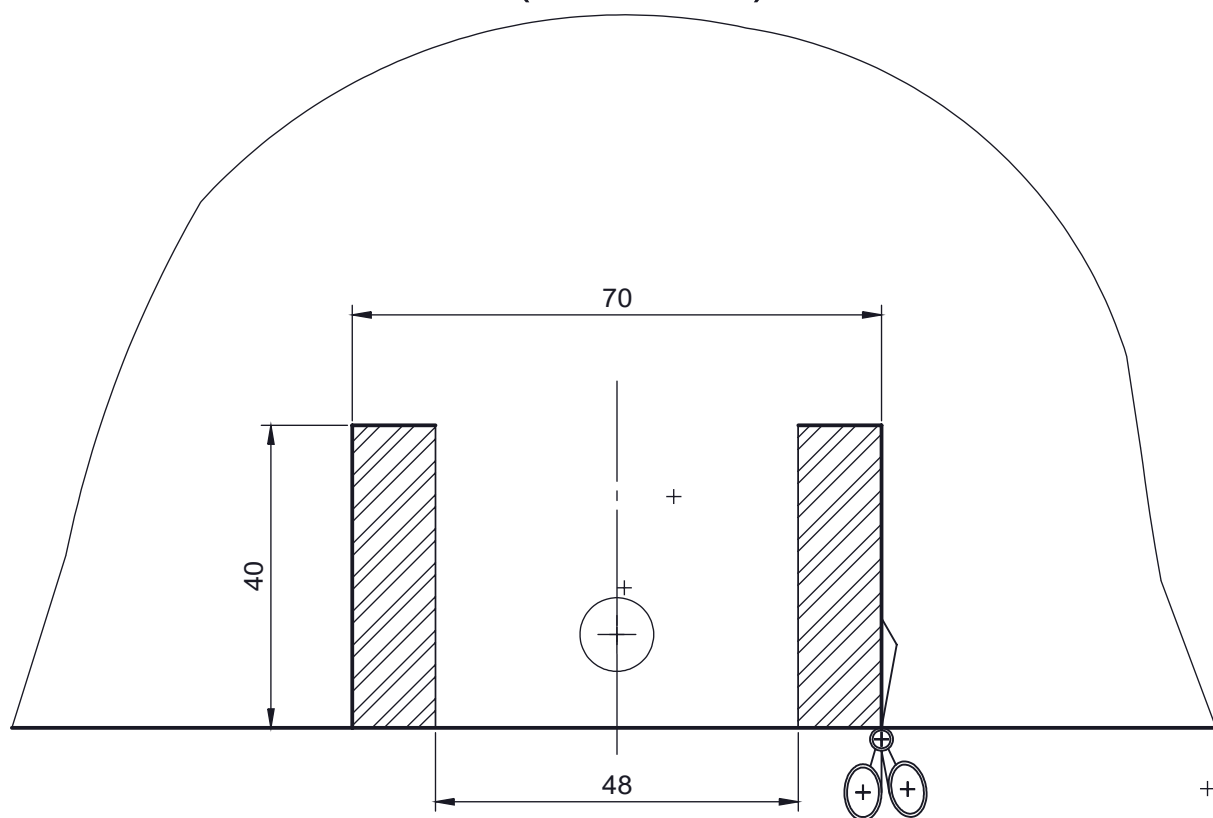

Вырез бампера  
KIA CEE'D SW (JD) 2012 - ... г.в.  
(K119-BA)

1:1

Вырез бампера  
KIA CEE'D SW (JD) 2012 - ... г.в.  
(K119-BA)

1:1