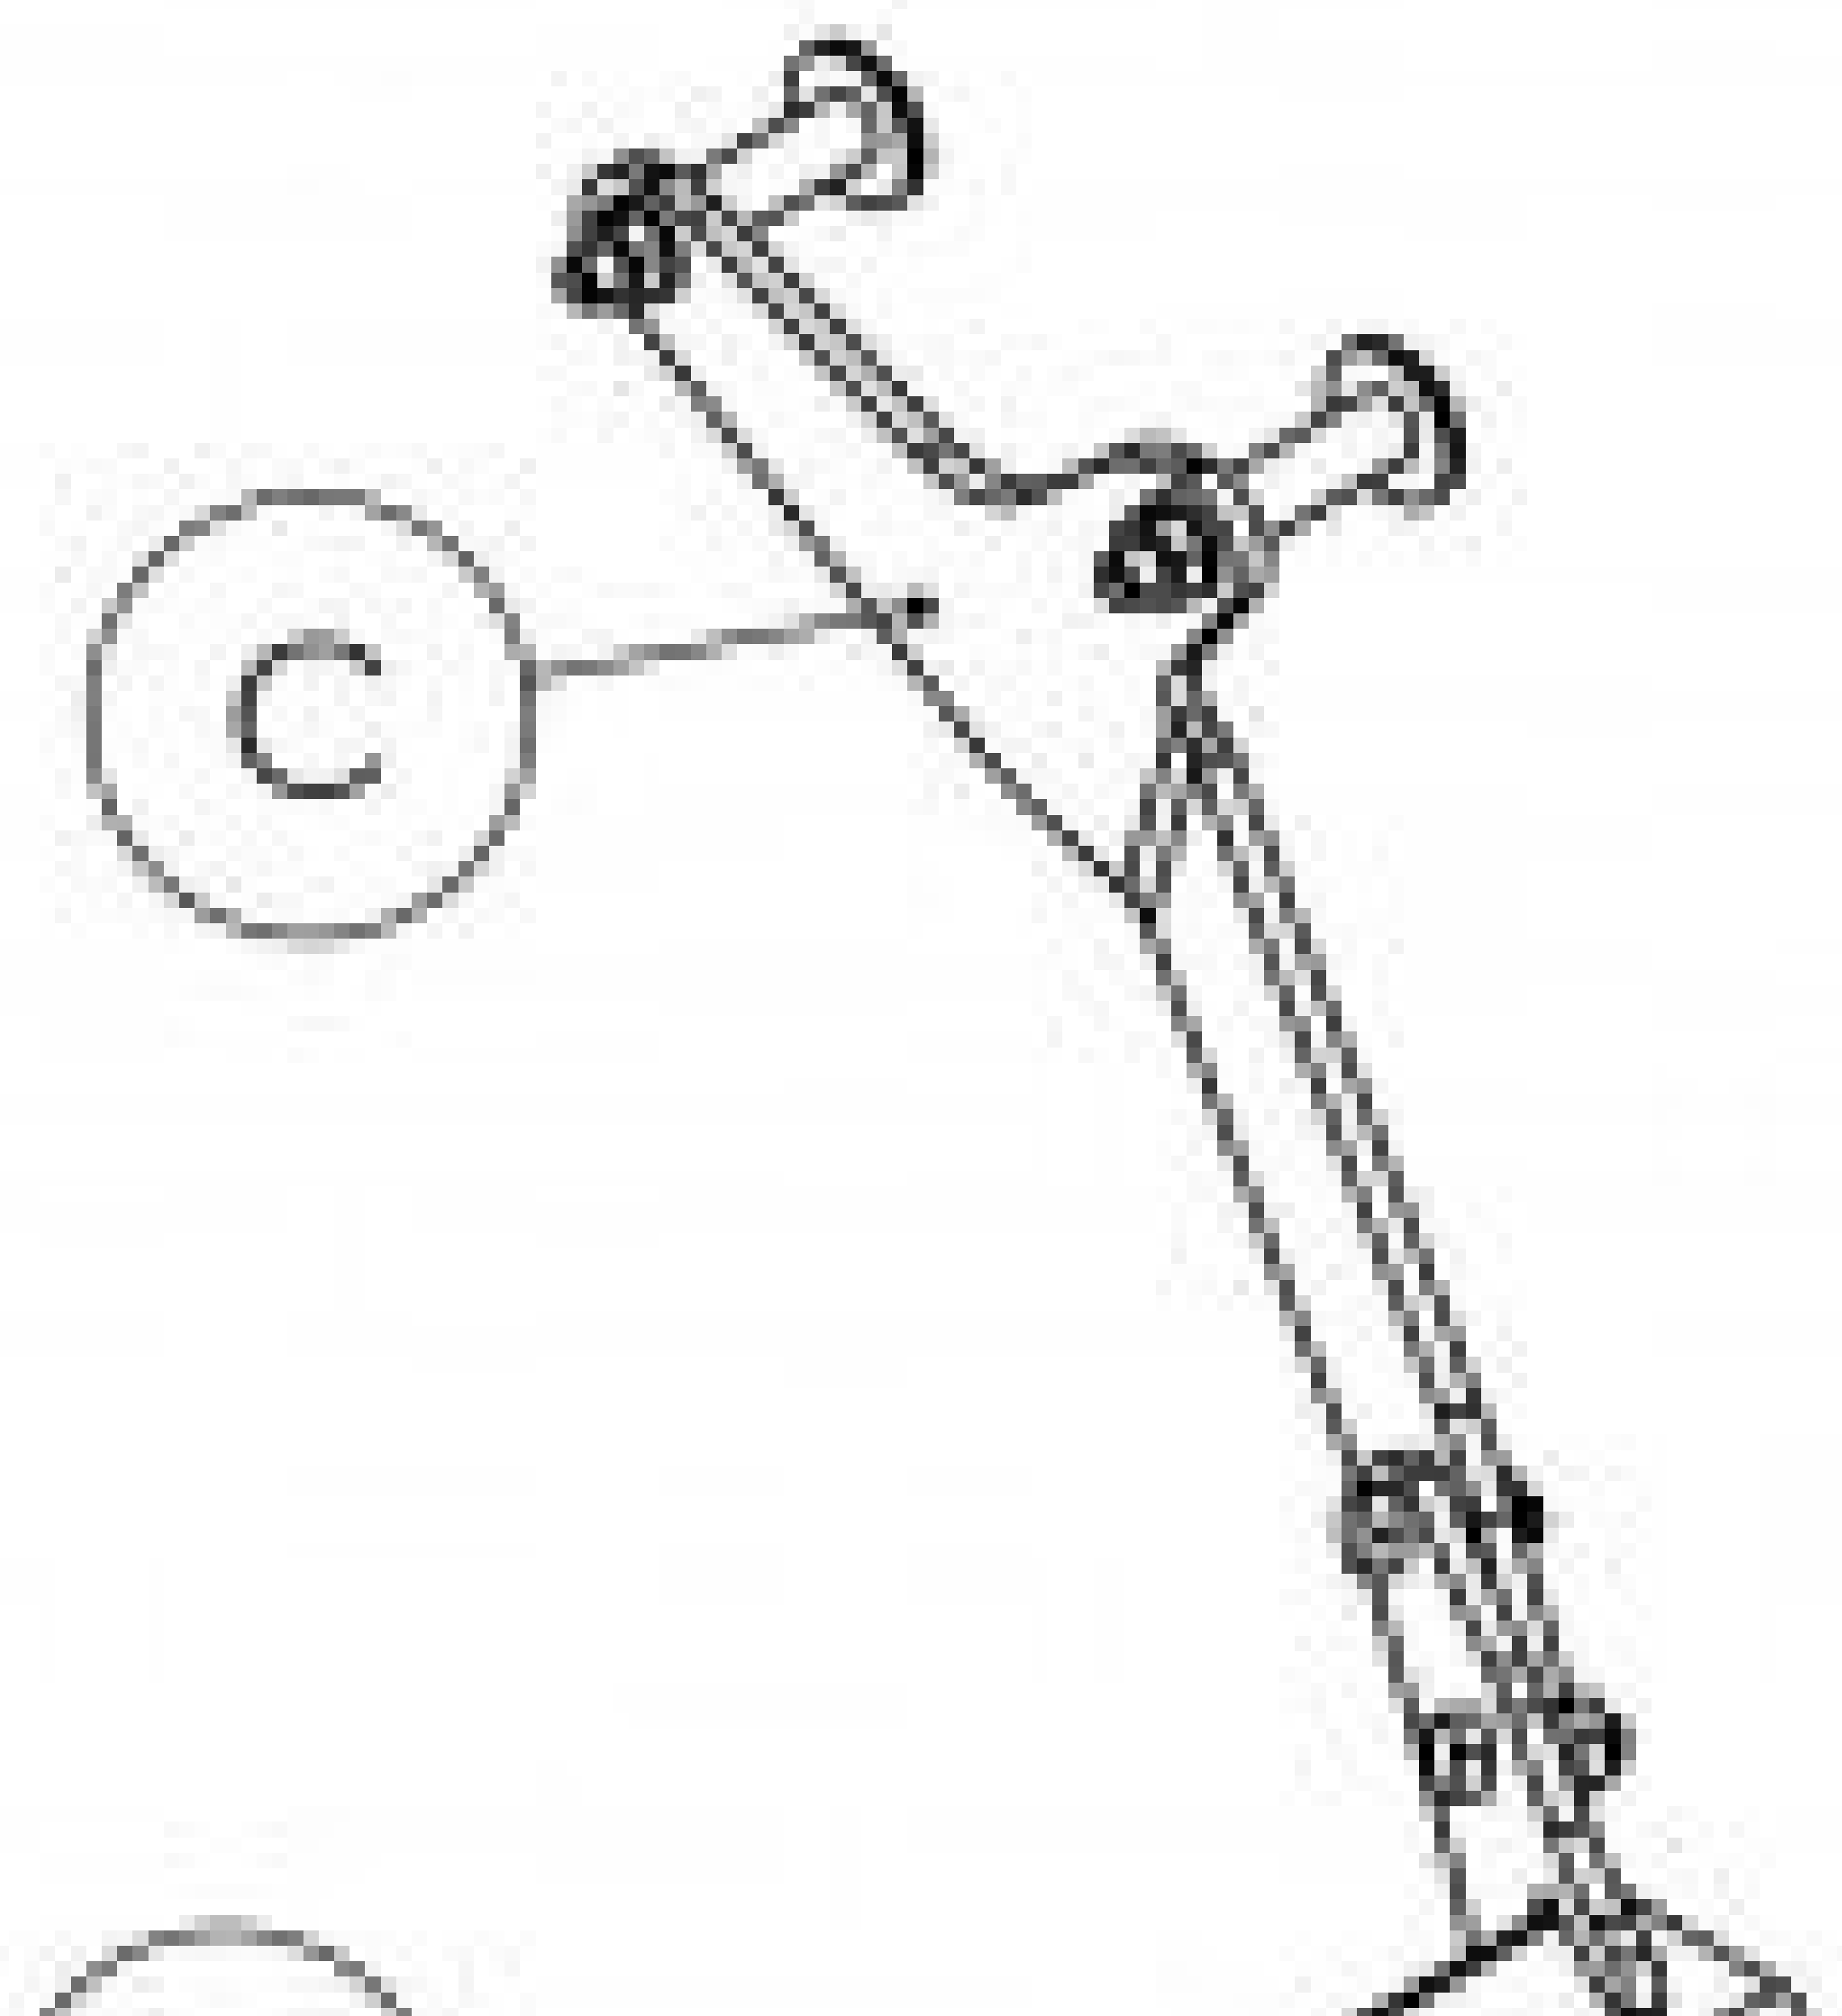

M10x30 - 6ks
 M10x80 - 4ks
 M12x70 - 2ks (A)
 M12x90 - 2ks (I)
 M12x19 - 3ks (C)
 M12x21 - 1ks (C)

M10 - 8ks
 M12 - 2ks (A, I)

PP10 - 10ks
 PP12 - 2ks (A, I)
 PP12 - 4ks (C)

P11 - 4ks

R15x2-50 - 4ks

C

M12x19 - 3ks
 M12x21 - 1ks

DETAIL

C

M12x90 - 2ks

M10x30

A

B

M12x70 - 2ks

I

AKC 325 12 2

CITROEN BERLINGO, PEUGEOT PARTNER
 Kód: C0437(A,I,C) 25. 2. 2012

A