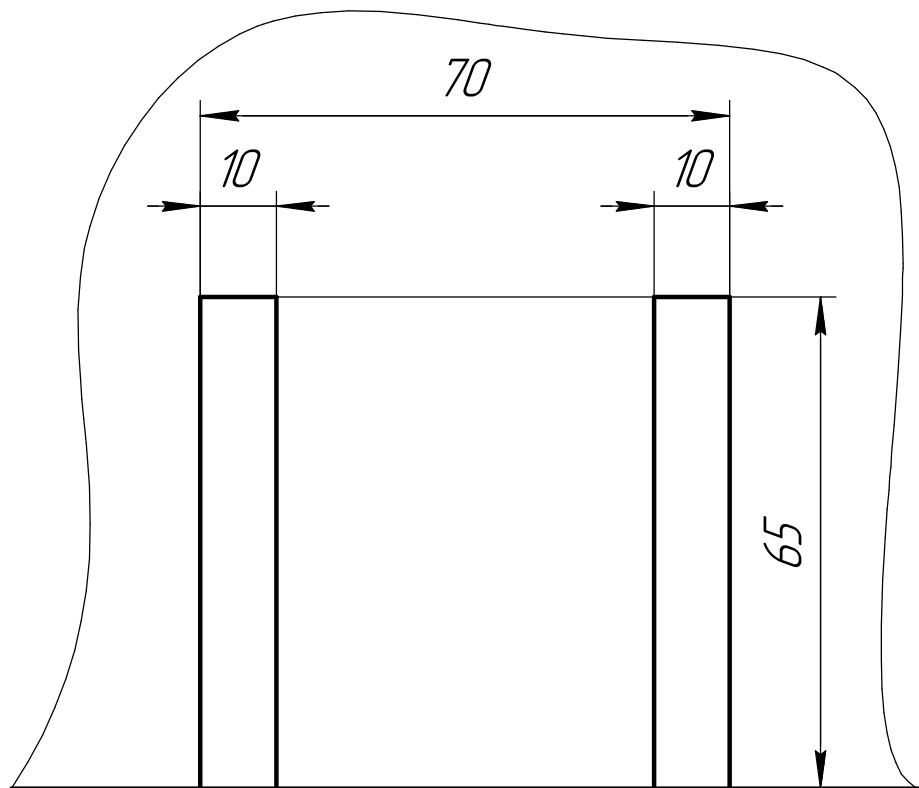

*Вырез демпера
Volkswagen Jetta
2010 - 2. в.*

V123-A 1:1

*Вырез демпера
Volkswagen Jetta
2010 - 2. в.*

V123-A 1:1