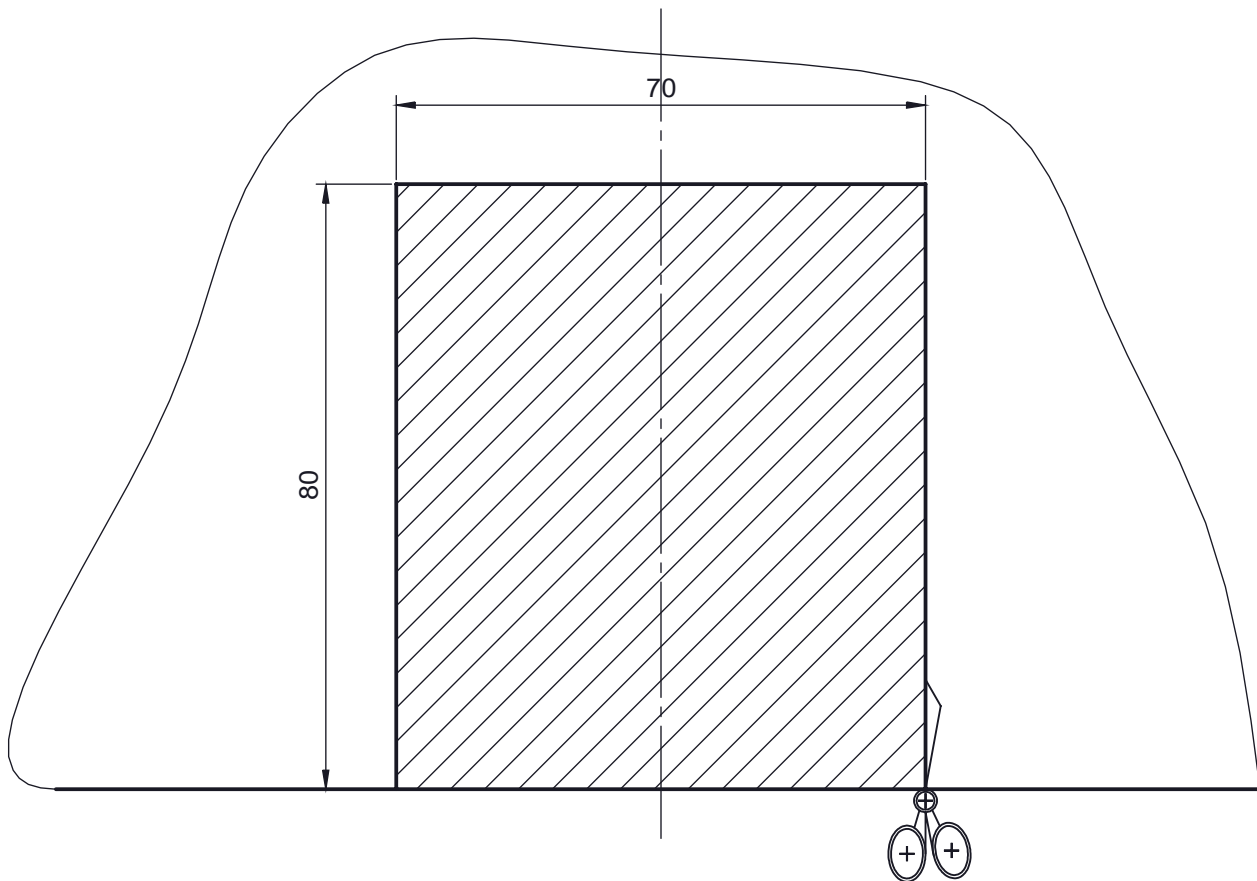

Вырез бампера  
Volkswagen Polo (седан) / Skoda Rapid (лифтбек)  
(V125-BA) 1:1

Вырез бампера  
Volkswagen Polo (седан) / Skoda Rapid (лифтбек)  
(V125-BA) 1:1